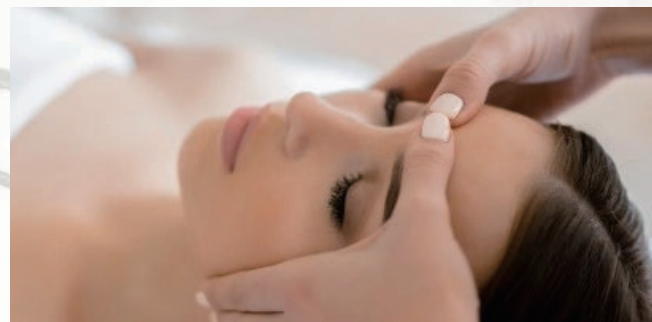

前日までのキャンセルは無料
当日のキャンセルは施術料金の50%となります。

Esthetic Salon

Elegance
エレガンス

Facial フェイシャル

After cleansing your face with the soft lather of soap containing collagen, the lymphatic system of the décolleté and face will be drained.

(This treatment is expected to be effective in exfoliating, lifting, and caring for sunburns.)

コラーゲン配合石鹸のモコモコ泡で顔を洗浄後、デコルテ&お顔のリンパを流していきます。(角質除去効果、リフトアップ効果、日焼後のケアに効果が期待できる施術です)

60min ¥14,000

80min ¥18,000 / 琉球粘土炭酸ジェルパック含む
Including Diamond Skin Gel Pack